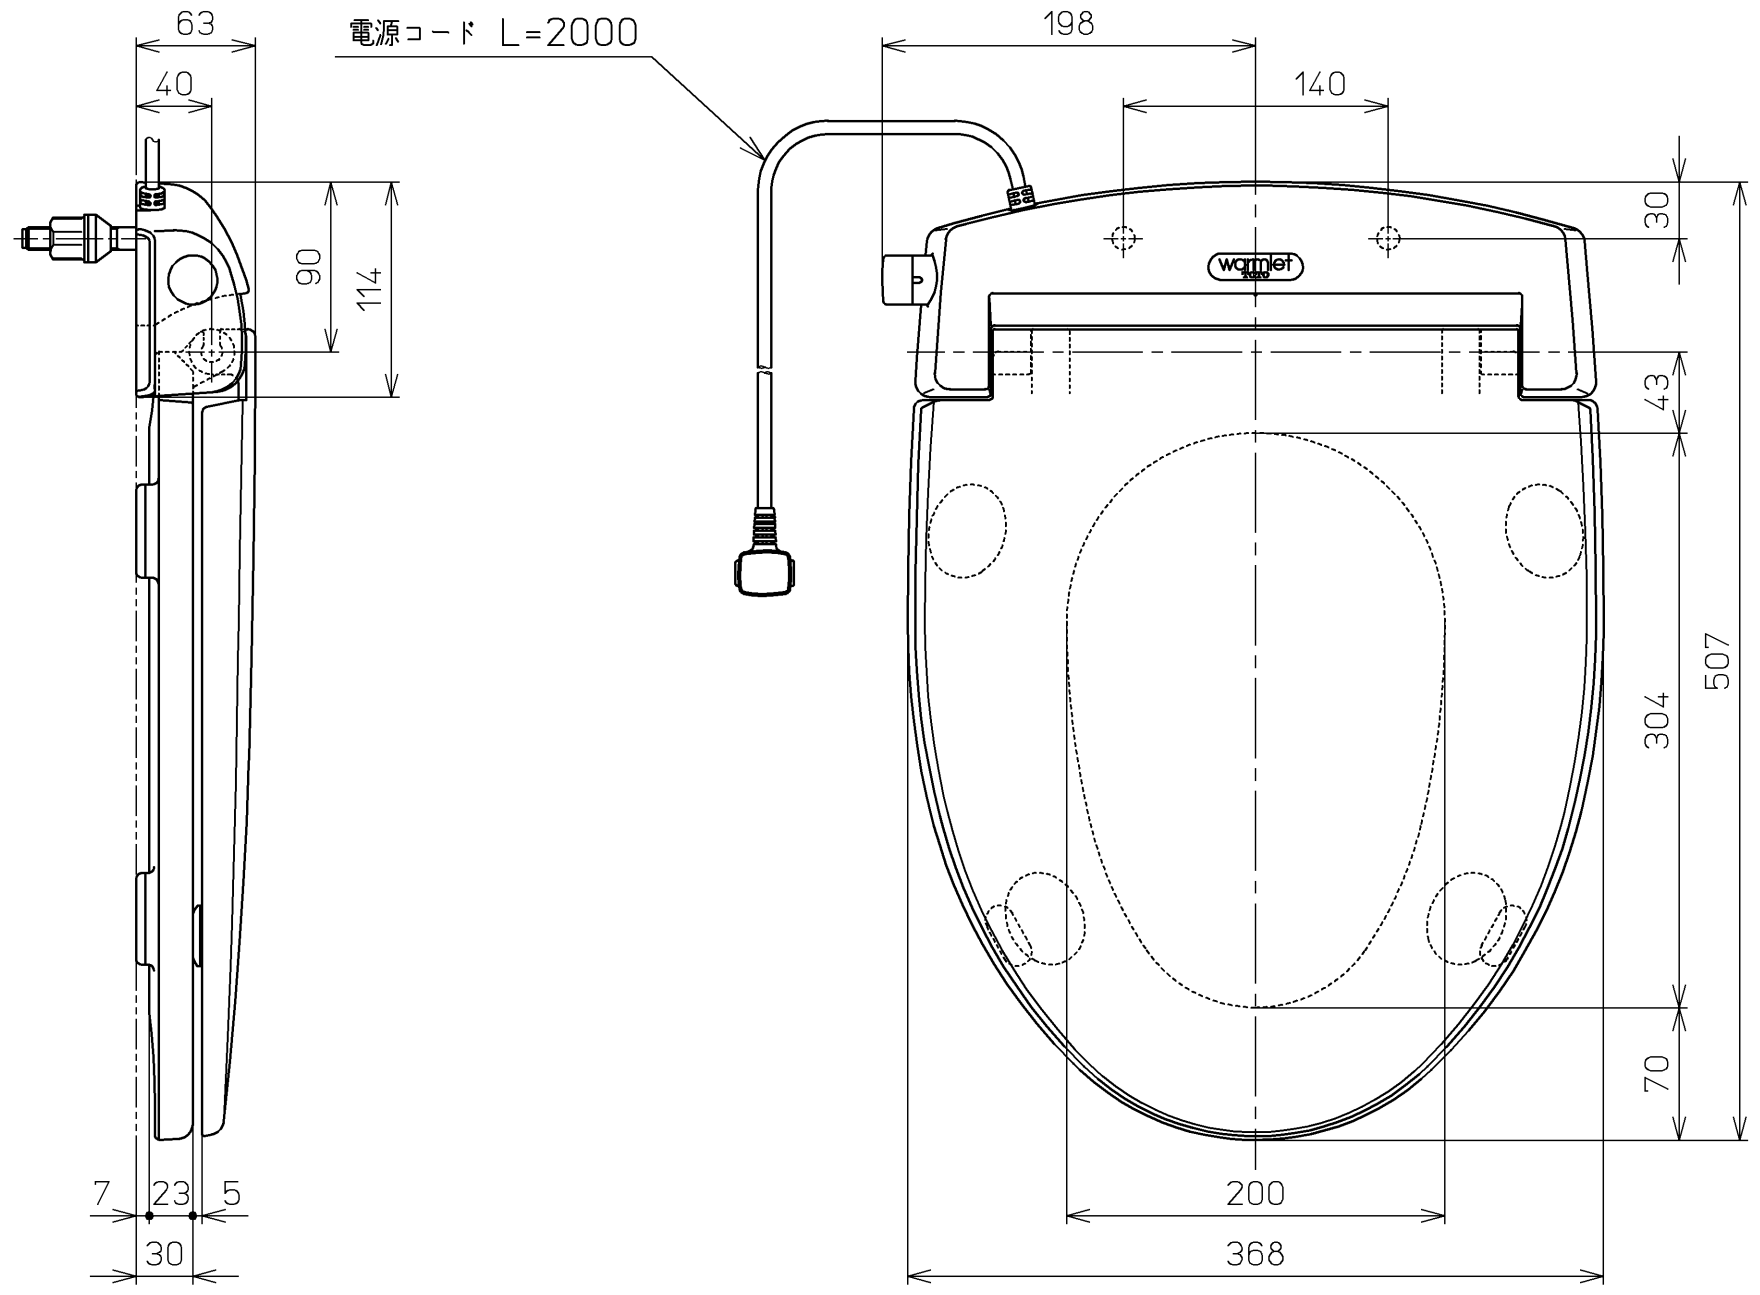

生産中止図面
2011/01

<特殊内容>
1. 電源コード長さ違い品 L=2000
*定格 : AC100V-51W 50/60Hz

TOTO			単位 mm	名称
製図 今川	検図 藤原 池田	日付 02-07-02	尺度 1 : 4	暖房便座
備考				品番 TCF11V7
				図番 TCF11V7_A1010
				ページNo. 1-1 (改)